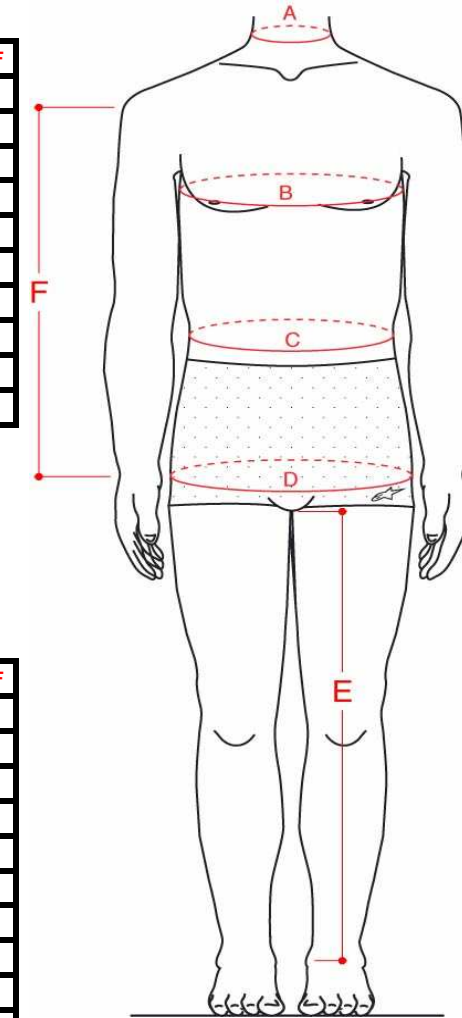

## Standard Suit Sizing Guide

size	HEIGHT	WEIGHT	NECK CIRCUMFERENCE <b>A</b>	CHEST CIRCUMFERENCE <b>B</b>	WAIST CIRCUMFERENCE <b>C</b>	HIP CIRCUMFERENCE <b>D</b>	INNER LEG LENGHT <b>E</b>	LENGHT SLEEVE <b>F</b>
<b>44</b>	155-163	55-65	37	86-89	72-75	86-89	65-68	62-66
<b>46</b>	158-170	60-70	38	90-93	76-79	90-93	66-69	63-67
<b>48</b>	165-175	65-75	39	94-97	80-83	94-97	67-70	64-68
<b>50</b>	170-180	70-80	40	98-101	84-87	98-101	68-71	65-69
<b>52</b>	173-183	75-85	41	102-105	88-91	102-105	69-72	66-70
<b>54</b>	177-187	83-88	42	106-109	92-95	106-109	70-73	67-71
<b>56</b>	182-190	85-92	43	110-113	96-99	110-113	71-74	68-72
<b>58</b>	185-195	87-95	44	114-117	100-103	114-117	72-75	69-73
<b>60</b>	187-198	90-100	45	118-121	104-107	118-121	73-76	70-74

## Standard KART Suit Sizing Guide

size	HEIGHT	WEIGHT	NECK CIRCUMFERENCE <b>A</b>	CHEST CIRCUMFERENCE <b>B</b>	WAIST CIRCUMFERENCE <b>C</b>	HIP CIRCUMFERENCE <b>D</b>	INNER LEG LENGHT <b>E</b>	LENGHT SLEEVE <b>F</b>
<b>44</b>	155-163	55-65	37	87-89	72-75	86-89	65-68	62-66
<b>46</b>	158-170	60-70	38	90-93	76-79	90-93	66-69	63-67
<b>48</b>	165-175	65-75	39	94-97	80-83	94-97	67-70	64-68
<b>50</b>	170-180	70-80	40	97-101	84-87	98-101	68-71	65-69
<b>52</b>	173-183	75-85	41	103-105	88-91	102-105	69-72	66-70
<b>54</b>	177-187	83-88	42	106-109	92-95	106-109	70-73	67-71
<b>56</b>	182-190	85-92	43	110-113	96-99	110-113	71-74	68-72
<b>58</b>	185-195	87-95	44	114-117	100-103	114-117	72-75	69-73
<b>60</b>	187-198	90-100	45	118-121	104-107	118-121	73-76	70-74

## Standard KART KID Suit Sizing Guide

size	HEIGHT	WEIGHT	NECK CIRCUMFERENCE <b>A</b>	CHEST CIRCUMFERENCE <b>B</b>	WAIST CIRCUMFERENCE <b>C</b>	HIP CIRCUMFERENCE <b>D</b>	INNER LEG LENGHT <b>E</b>	LENGHT SLEEVE <b>F</b>
<b>130</b>	127-136	31-37	37	65-72	60-64	71-75	60-63	46-50
<b>140</b>	137-146	36-44	38	73-79	65-69	76-80	64-67	49-53